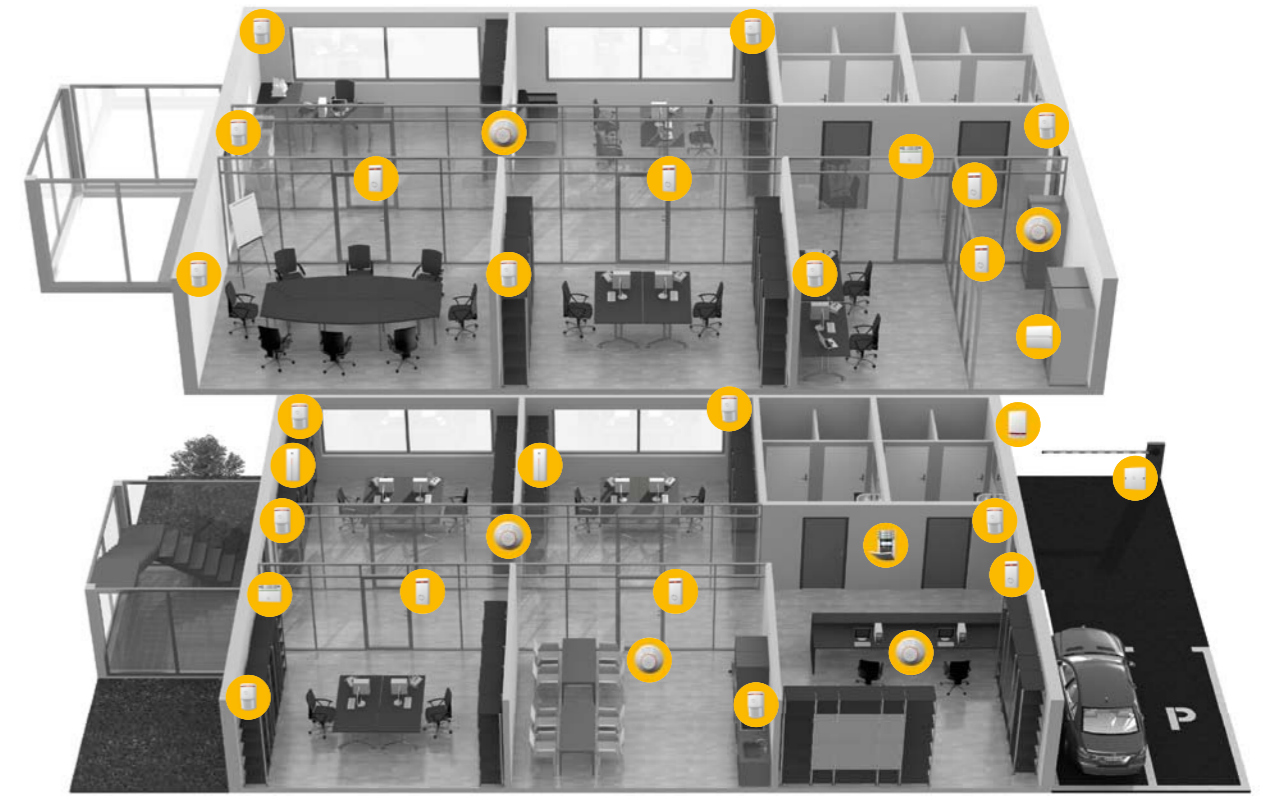

Controle paneel

Het controlepaneel kan bediend worden door **maximaal 300 gebruikers**. Ten behoeve van systeembesturing zijn er bus-bekabelde en volledig draadloze versies van de toegang modules. Deze zijn allemaal uitgerust met een RFID-lezer, een toetsenbord en een display, afhankelijk van het model. **Controle segmenten** aangesloten op de modules passen een **simpele stoplicht logica toe** voor de eenvoudige bediening van de individuele secties, uitgangen, noodoproepen of systeem statusweergave. Doordat de controle segmenten fel groene en rode LED signalen hebben, is de status van de individuele secties en uitgangen van het JABLOTRON 100 systeem, **voor iedere gebruiker direct begrijpelijk** bij eerste gebruik. Het systeem wordt aangestuurd door het indrukken van de knop van het gewenste segment en bevestigd door een code in te voeren of het toepassen van een RFID-kaart of chip.

Detectie